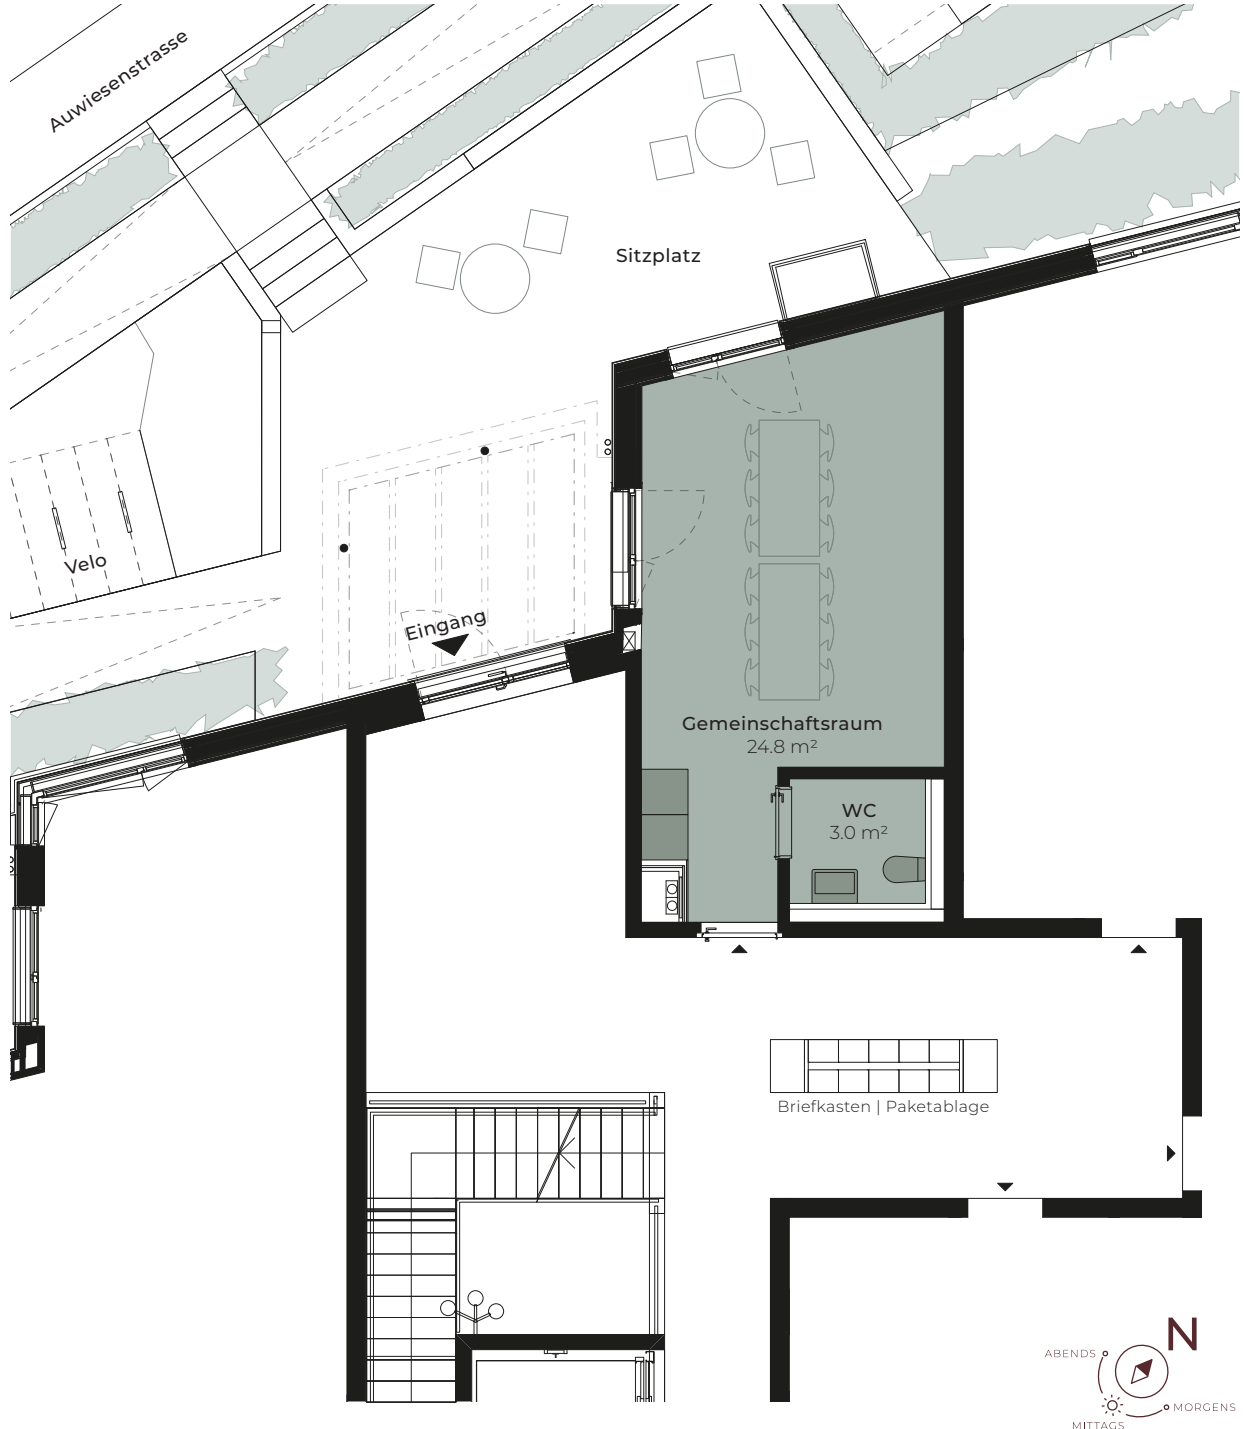

WHERE URBAN MEETS GREEN

Auwiesenstrasse 27, 8050 Zürich

Erdgeschoss

GEMEINSCHAFTSRAUM

Mst. 1:100. Alle Angaben sind Circaangaben.
Änderungen bleiben vorbehalten.

Beratung | Erstvermietung

Primus Property AG